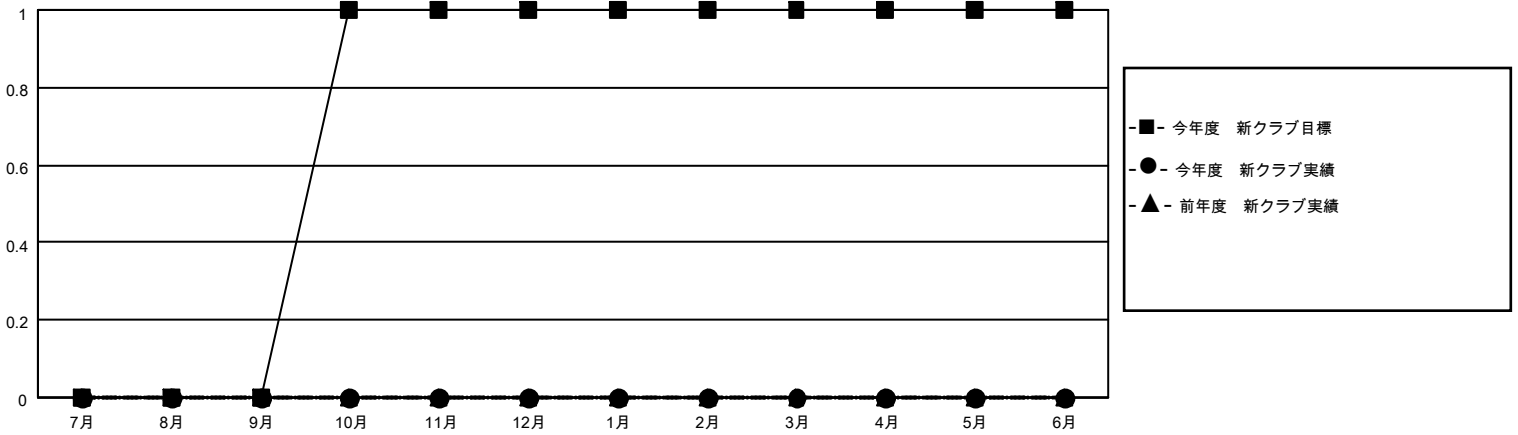

MONTHLY MEMBERSHIP PROGRESS REPORT

地域 JAPAN

District 335 C

Results as of: 10/31/2020

クラブ			
結果：2020-2021			
四半期	新クラブ目標	新クラブ	解散クラブ
7月/8月/9月	0	0	0
10月/11月/12月	1	0	0
1月/2月/3月	0	0	0
4月/5月/6月	0	0	0

名			
結果：2020-2021			
四半期	会員純増目標	会員増強実績	退会者(転籍を含む)実際
7月/8月/9月	50	108	42
10月/11月/12月	100	21	6
1月/2月/3月	50	0	0
4月/5月/6月	50	0	0

新クラブ目標及び実績累計