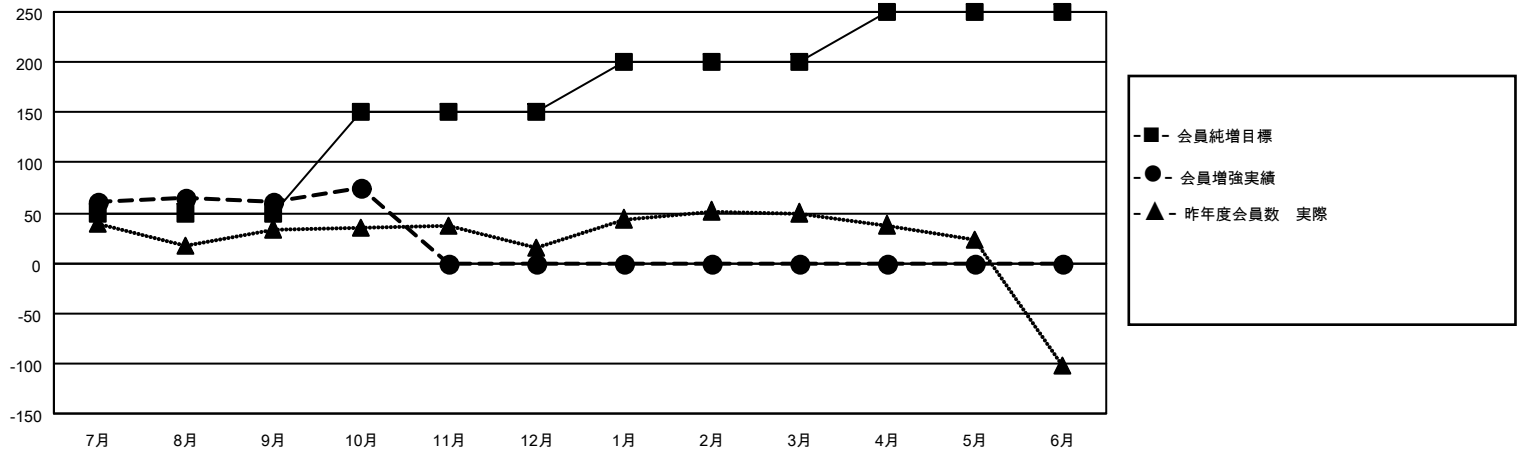

MONTHLY MEMBERSHIP PROGRESS REPORT

地域 JAPAN

District 335 C

Results as of: 10/31/2020

クラブ			
結果：2020-2021			
四半期	新クラブ目標	新クラブ	解散クラブ
7月/8月/9月	0	0	0
10月/11月/12月	1	0	0
1月/2月/3月	0	0	0
4月/5月/6月	0	0	0

名			
結果：2020-2021			
四半期	会員純増目標	会員増強実績	退会者(転籍を含む)実際
7月/8月/9月	50	108	42
10月/11月/12月	100	21	6
1月/2月/3月	50	0	0
4月/5月/6月	50	0	0

新クラブ目標及び実績累計

会員目標及び実績累計

解散クラブ: 0	54 CLUBS OF 106 一名以上の新会員を登録	男女別
		男性 3,242 (83.79%)
		女性 627 (16.21%)
退会者	会員累計データを見るには、ここをクリック	世帯主/家族会員合計 726
物故会員 6		国際会費半額の家族会員 371
クラブ解散 0		
その他 42		
合計 48		